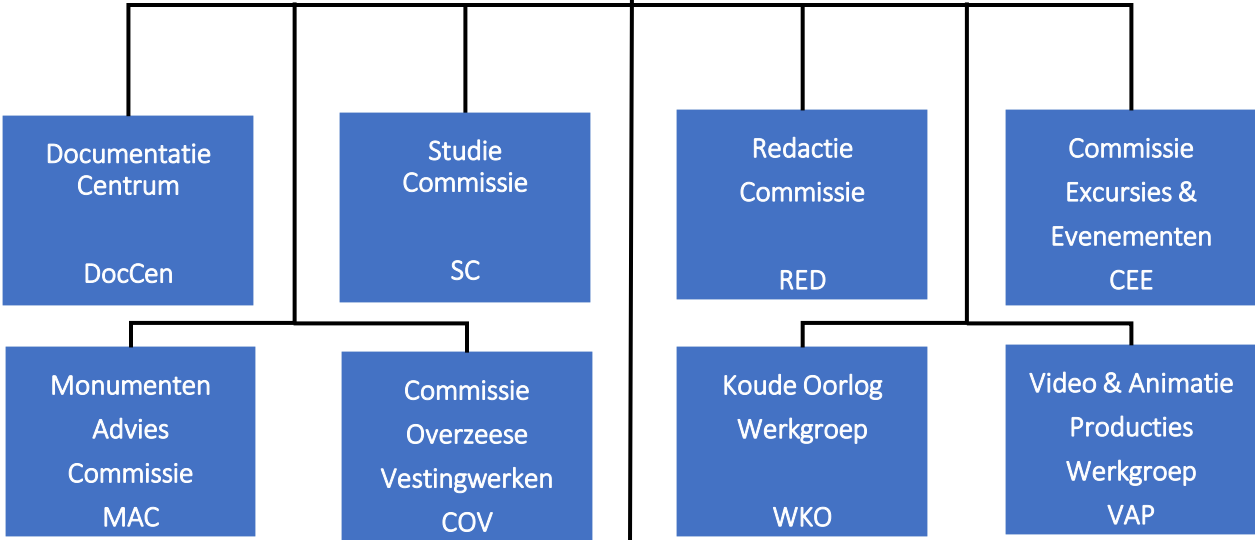

Stichting Menno van Coehoorn
Algemeen & Dagelijks bestuur

Secretariaat

Ledenadministratie

Correspondenten per rayon

Leden – Donateurs – Relaties